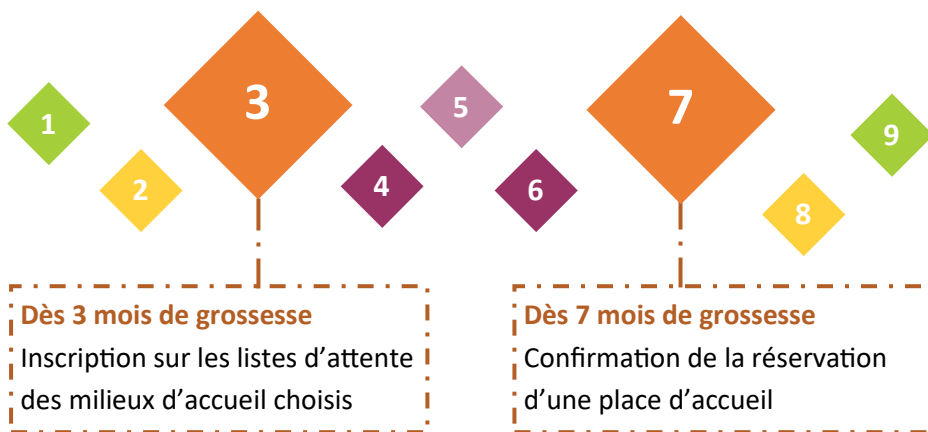

Arrondissement de Philippeville (concerne 5 communes sur les 7 que compte l'arrondissement) : Cerfontaine, Couvin, Philippeville, Viroinval, Walcourt.

Sommaire

Introduction	4
Quand réserver une place ?	4
Quel type d'accueil choisir ?	5
Répertoire des lieux d'accueil pour les 0-3 ans		
◇ Table des matières par commune	6
◇ Légende des pictogrammes	7
◇ Listing	8

Introduction

Trouver une place d'accueil du jour au lendemain est compliqué, voire quasi impossible. **S'inscrire dès 3 mois de grossesse est primordial !**

Être accueilli dans une structure reconnue est pour un enfant une réelle **opportunité pour son épanouissement !**

Trouver un milieu d'accueil qui vous convient demande de l'investissement, du temps et de l'énergie. Cette brochure vous guidera dans vos démarches.

Quand réserver une place ?

Une place qui a été réservée doit être occupée à la date convenue avec le milieu d'accueil sous peine d'être définitivement perdue !