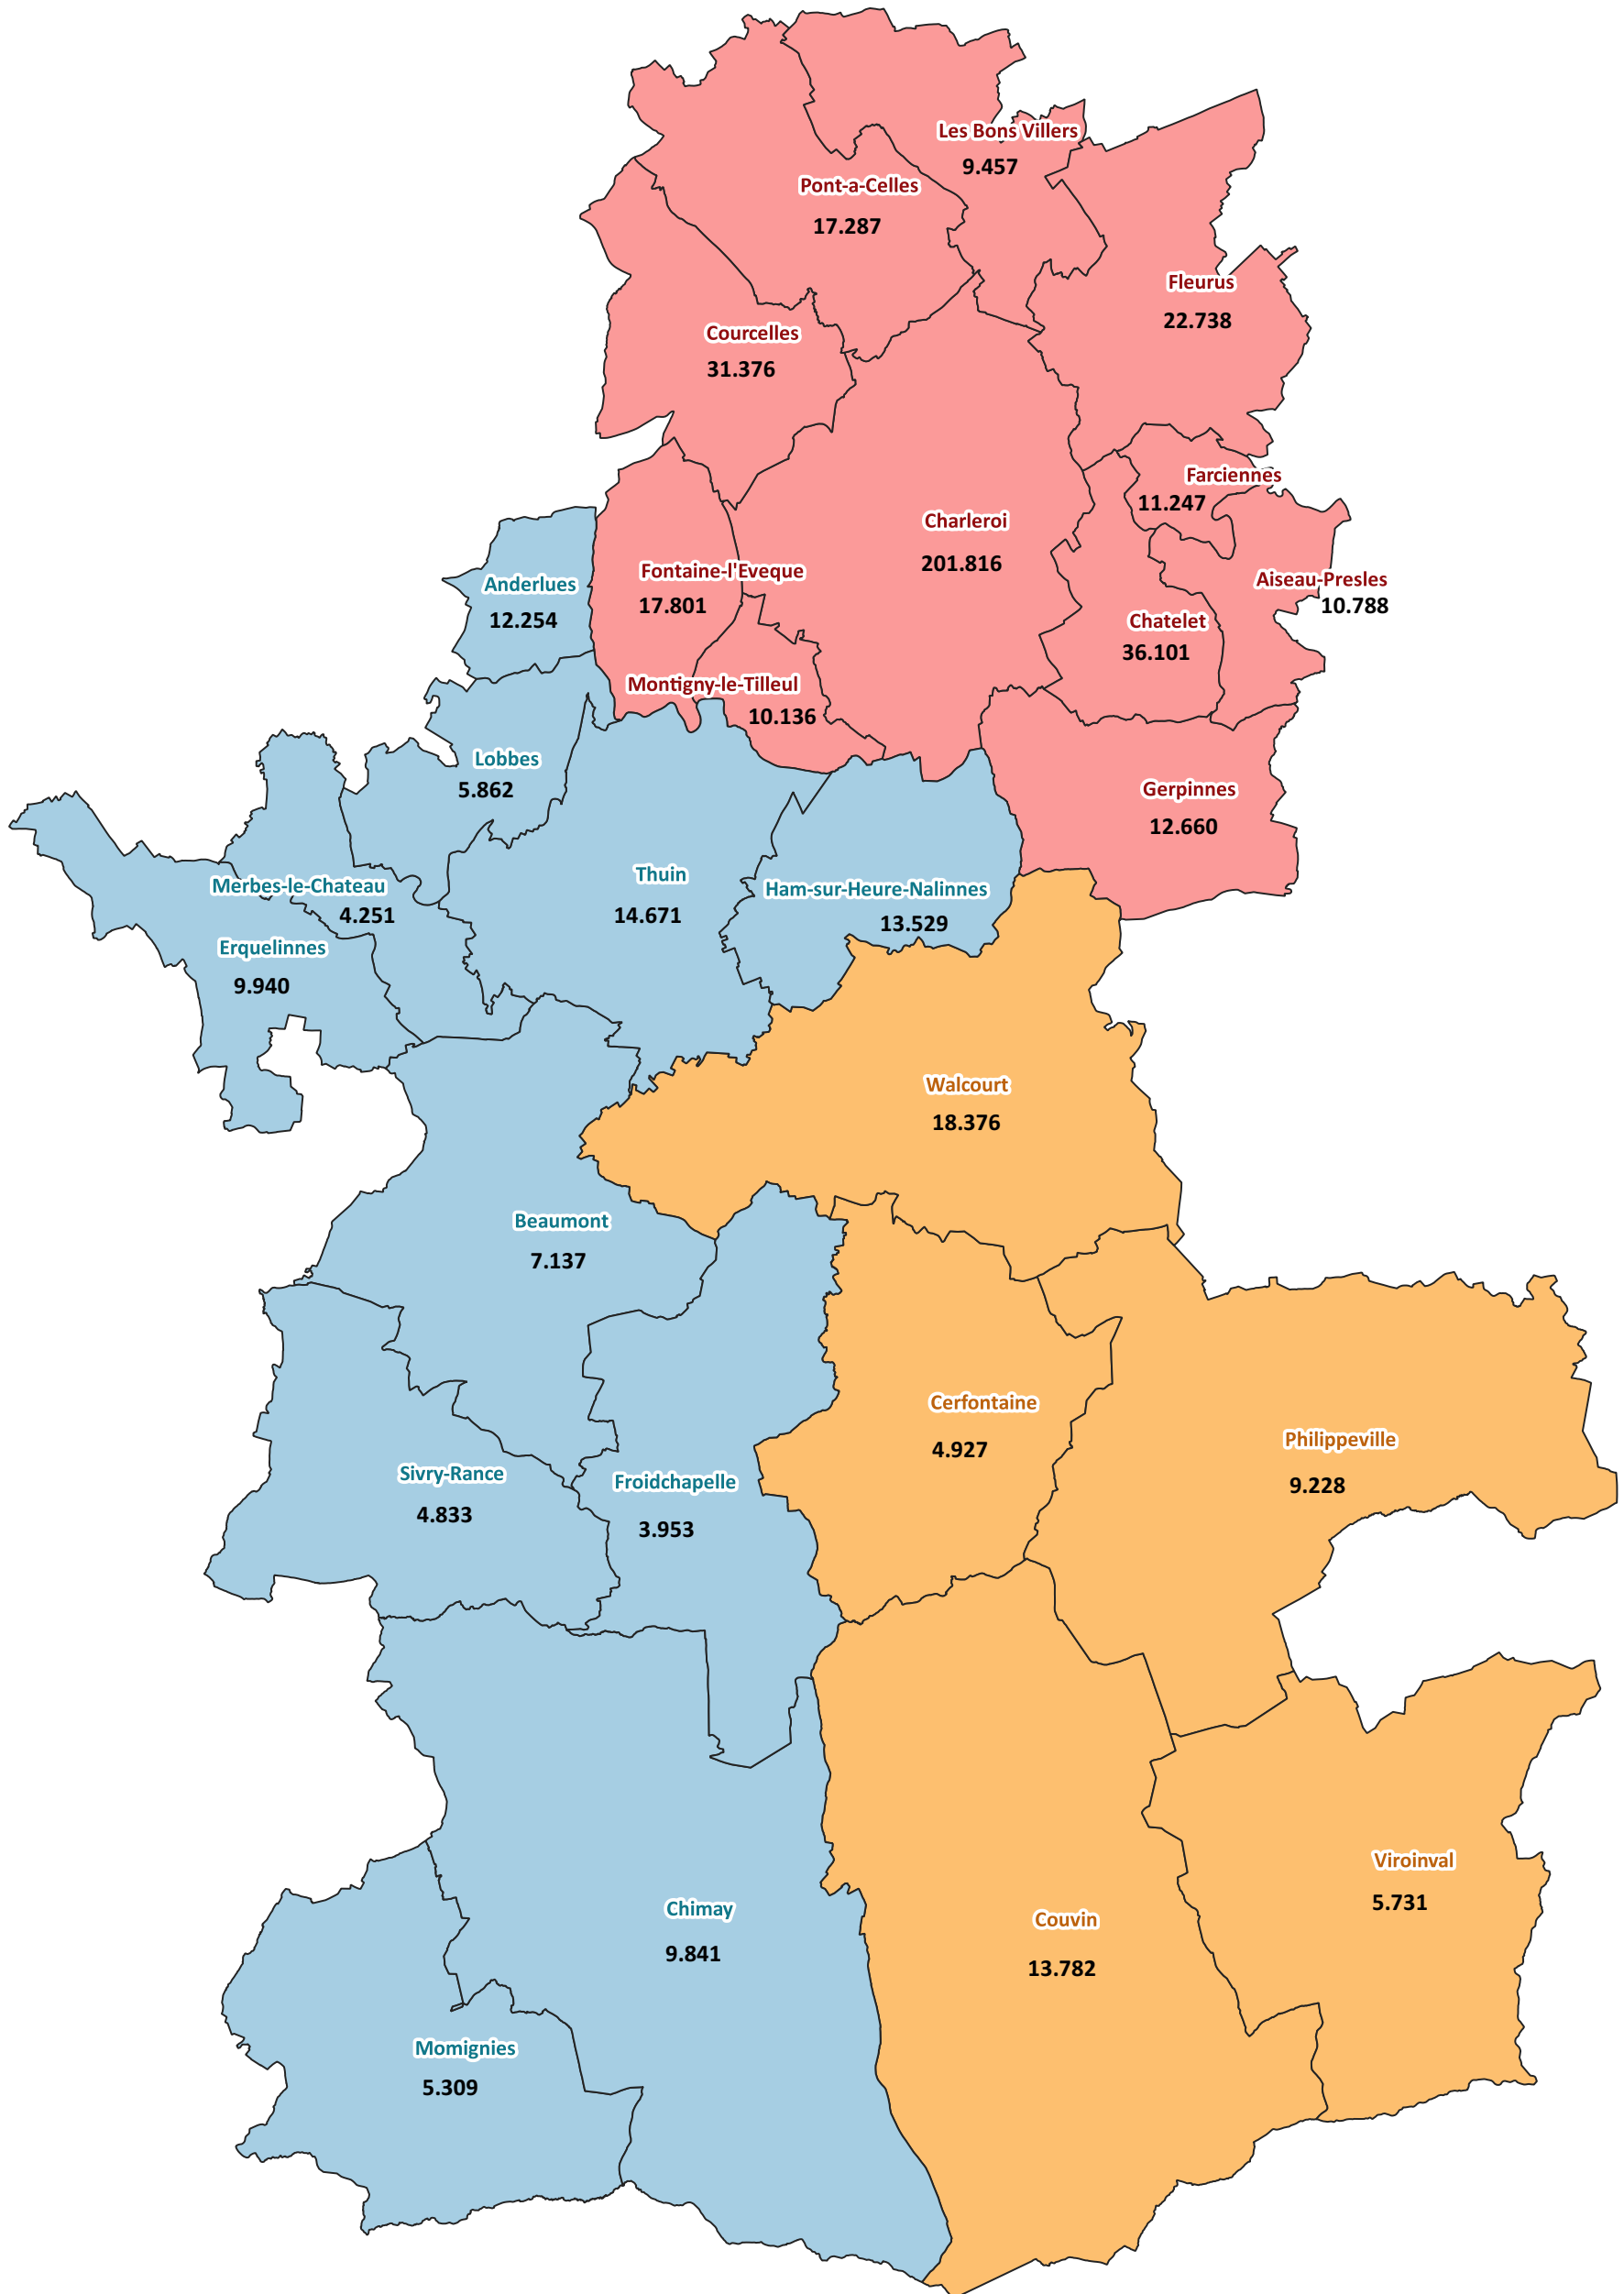

## Population dans les communes du Bassin Hainaut Sud au 1er janvier 2018

- Arrondissement de Thuin
- Arrondissement de Philippeville
- Arrondissement de Charleroi